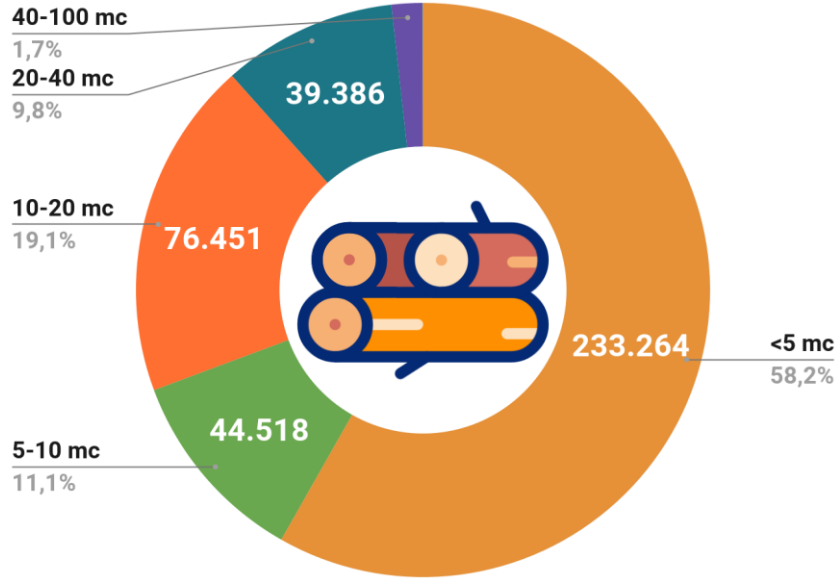

pentru analiza unei luni

Dube
14,1%

Dube – 2,1 m³/aviz

Camioane – 13,5 m³/aviz

3.087.615
m³ lemn transportat

Avize procesate
>100m³ – 100 avize

233.264
avize < 5m³

Rezultate

2.359

avize fără lemn în poze

4.723

avize cu poze suspecte

4.000

Avize fără nr. de înmatriculare
sau kilometraj în poze

2.359 avize fără lemn în poze

2.359 avize fără lemn în poze