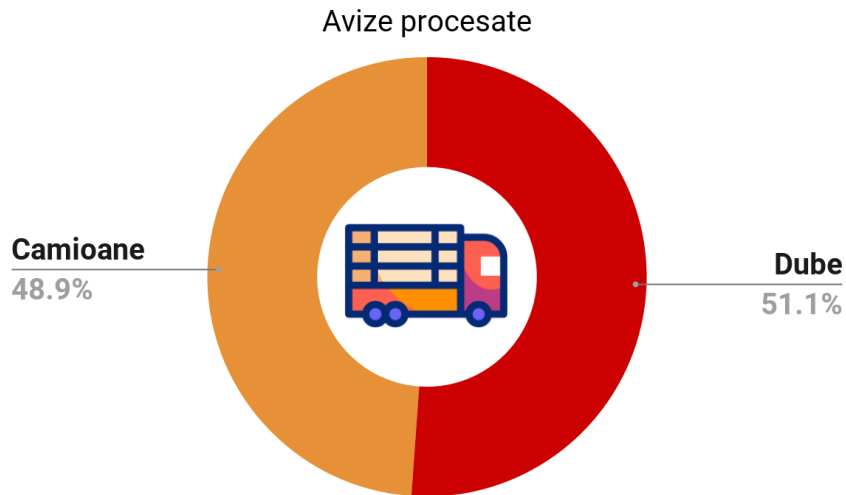

MINISTERUL MEDIULUI,
APELOR ȘI PĂDURILOR

Google Cloud

Analiza imaginii SUMAL 2.0 – Vertex AI

8 aprilie 2024

Avize procesate Noiembrie 2023

400.684
avize procesate

Imagini procesate
4 imagini / aviz

peste **1,6 milioane**
imagini procesate