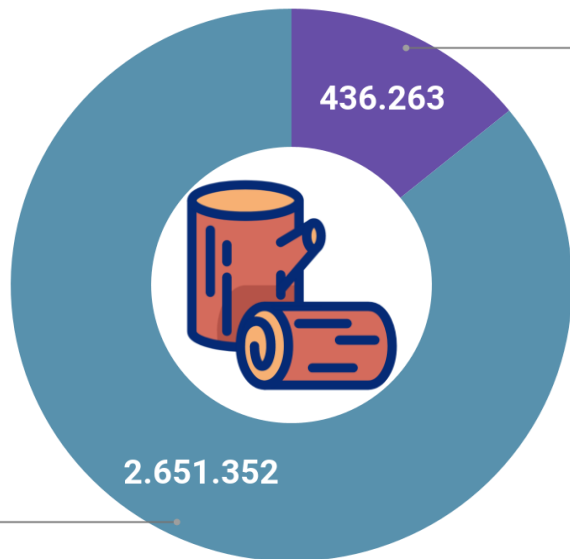

pentru analiza unei luni

Dube
14,1%

Dube – 2,1 m³/aviz

Camioane – 13,5 m³/aviz

3.087.615
m³ lemn transportat

Avize procesate
>100m³ – 100 avize

233.264
avize < 5m³

Rezultate